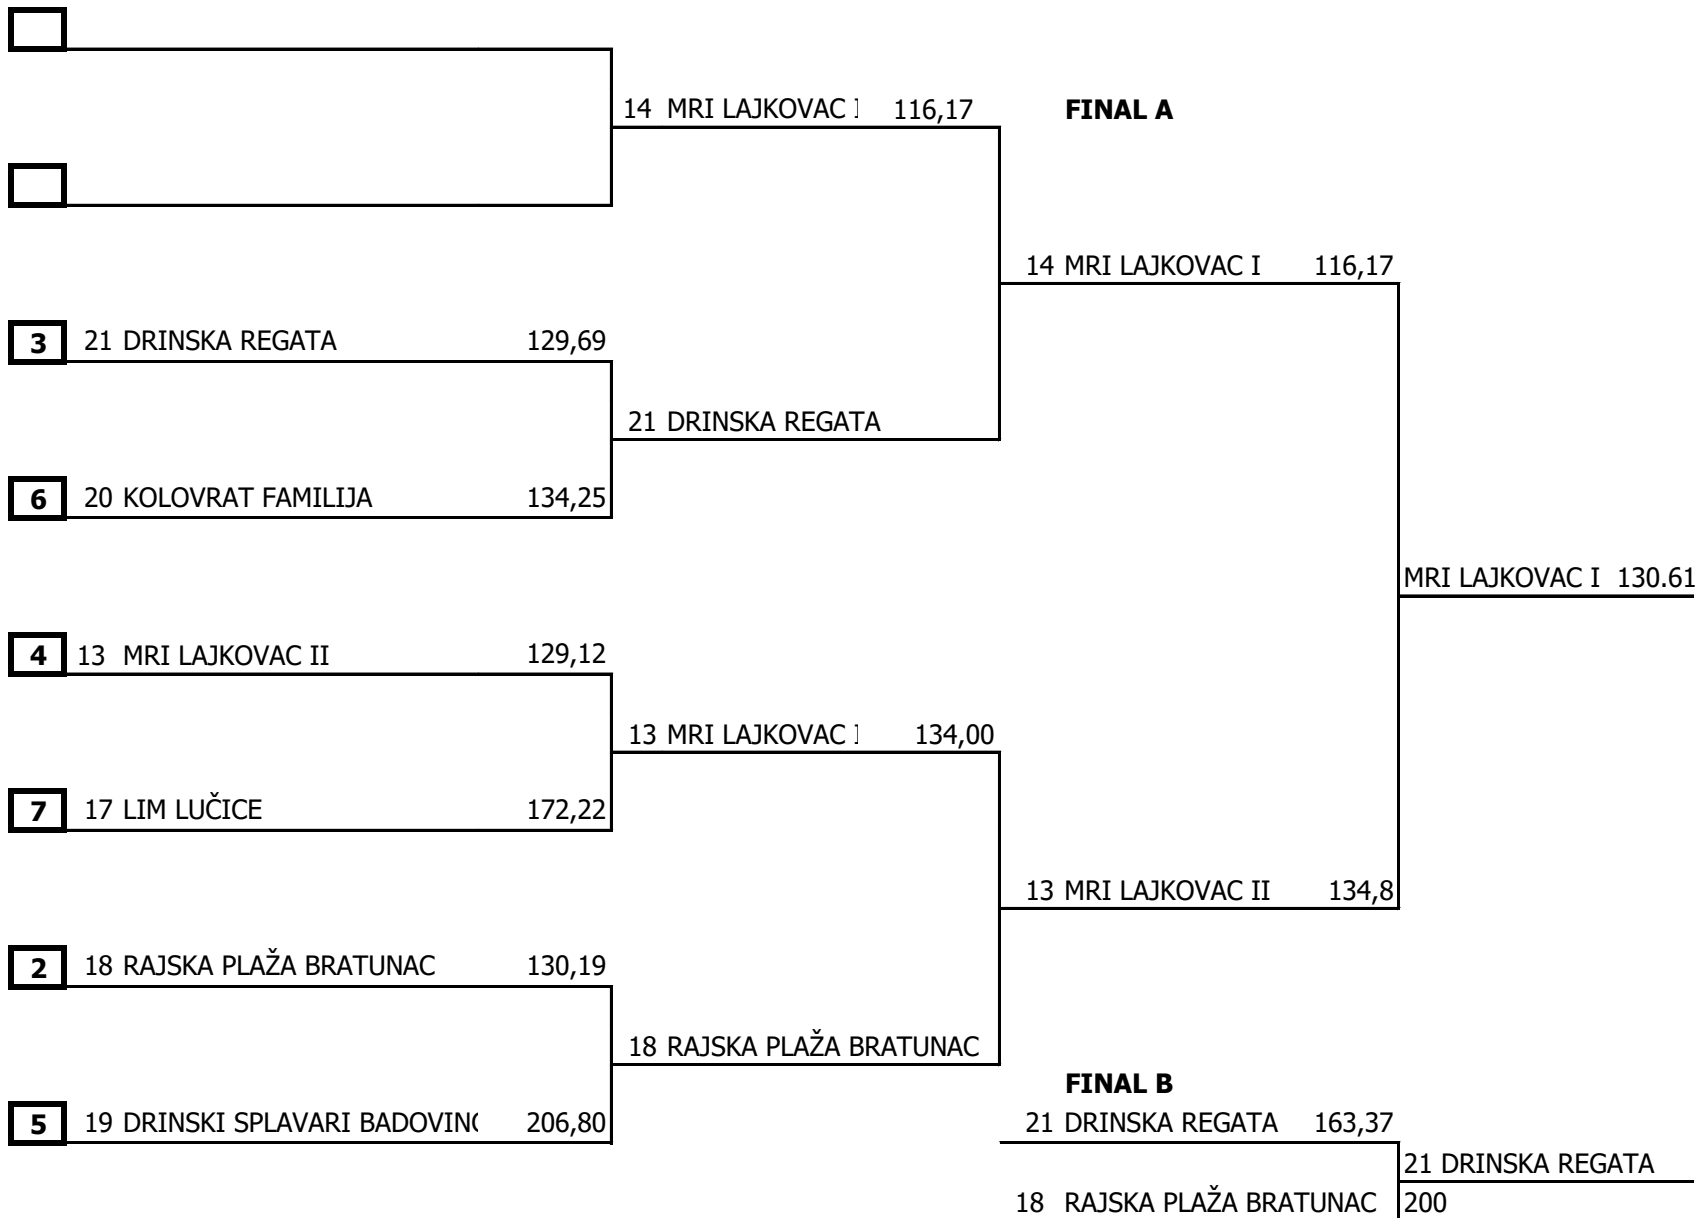

OPEN WOMEN

St.		Država	Sprint	H2H	Downriver	TOTAL
2	TIFRAN WOMEN - TIFRANKE	SRB	100		350	450

Rafting Cup
VRHPOLJE, 26.06.2021.

Rank	St. #	#REF!	#REF!	#REF!
1	14	MRI LAJKOVAC I	SRB	200
2	13	MRI LAJKOVAC II	SRB	184
3	21	DRINSKA REGATA	SRB	172
4	18	RAJSKA PLAŽA BRATUNAC	BIH	164
5	20	KOLOVRAT FAMILIJA	SRB	158
6	17	LIM LUČICE	SRB	152
7	19	DINSKI SPLAVARI BADOVINCI	SRB	146

Rafting Cup

VRHPOLJE, 26.06.2021

Rank	St. no.	Team	Nationality	1. run time	2. run time	Points
0	1	TIFRAN ŽENSKI TIM	SRB	92,20	82,00	100
1	14	MRI LAJKOVAC I	SRB	60,01	59,11	100
2	18	RAJSKA PLAŽA BRATUNAC	BIH	66,50	61,87	92
3	21	DRINSKA REGATA	SRB	64,91	63,25	86
4	13	MRI LAJKOVAC II	SRB	65,30	63,83	82
5	19	DRINSKI SPLAVARI BADOVINCI	SRB	70,58	67,52	79
6	17	LIM LUČICE	SRB	68,20	68,00	76
7	20	KOLOVRAT FAMILIJA	SRB	67,64	72,07	73

Rafting Cup

VRHPOLJE, 26.06.2021.

HEAD TO HEAD

MEN

Rafting Cup
VRHPOLJE, 26.06.2021.

Rafting Cup VRHPOLJE, 26.06.2021

DOWNRIVER

St.		drzava	vreme	poeni
14	MRI LAJKOVAC I	SRB	27:52:99	350
18	RAJSKA PLAŽA BRATUNAC	BIH	28:57:92	322
13	MRI LAJKOVAC II	SRB	29:23:80	301
21	DRINSKA REGATA	SRB	29:35:95	287
20	KOLOVRAT FAMILIJA	SRB	32:00:76	276,5
17	LIM LUČICE	SRB	32:00:76	276,5
19	DRINSI SPLAVARI BADOVINCI	SRB	00:00,00	0